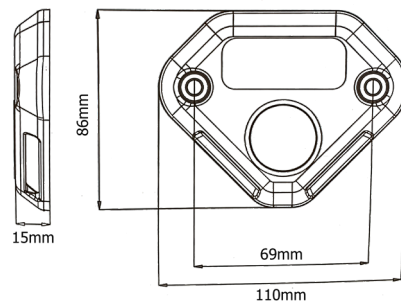

### SPEZIFIKATIONEN

ECE-R10

<b>Spannungsbereich:</b>	12-24V
<b>Wasserdicht:</b>	IP66 & IP68
<b>Montage:</b>	Schraubmontage
<b>Zulassungen:</b>	ECE-R10, ECE-R6
<b>Gehäuse:</b>	Edelstahl
<b>Abmessungen:</b>	110 x 86 x 15mm

Artikel	Beschreibung	Lochabstand
 <b>ST800152</b>	LED Warnblinkleuchte für Ladebordwand, 12-24V	69mm